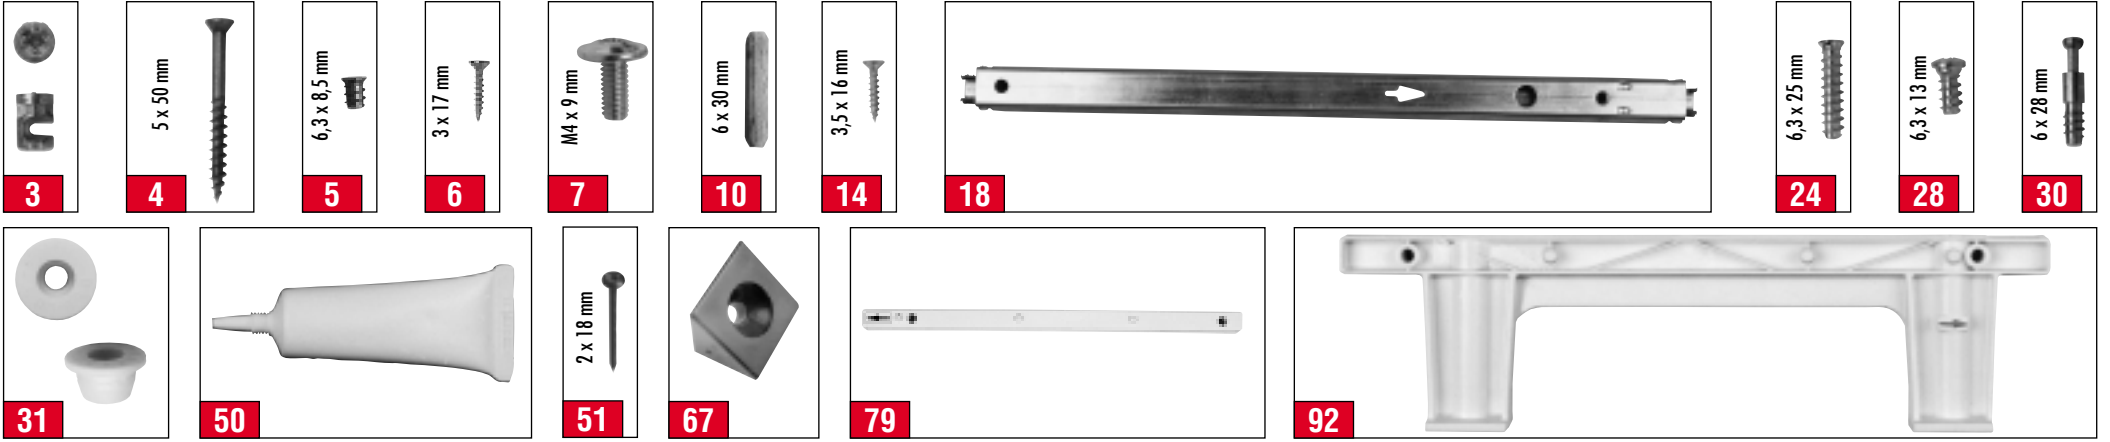

SOFT^{CS} plus

MAXI^{CS}

Probleme?
Informationen
Problèmes?
Informations
problems?
information
problemen?
informatie

SERVICE-HOTLINE
01805-15 14 16
international: ++49-1805-15 14 16
7.00 – 22.00
täglich • tous les jours • every day • dagelijks
1 Minute = € 0,12 (Tarif Deutsche Telekom)

www.csschmal.com

e-mail: service@csschmal.com