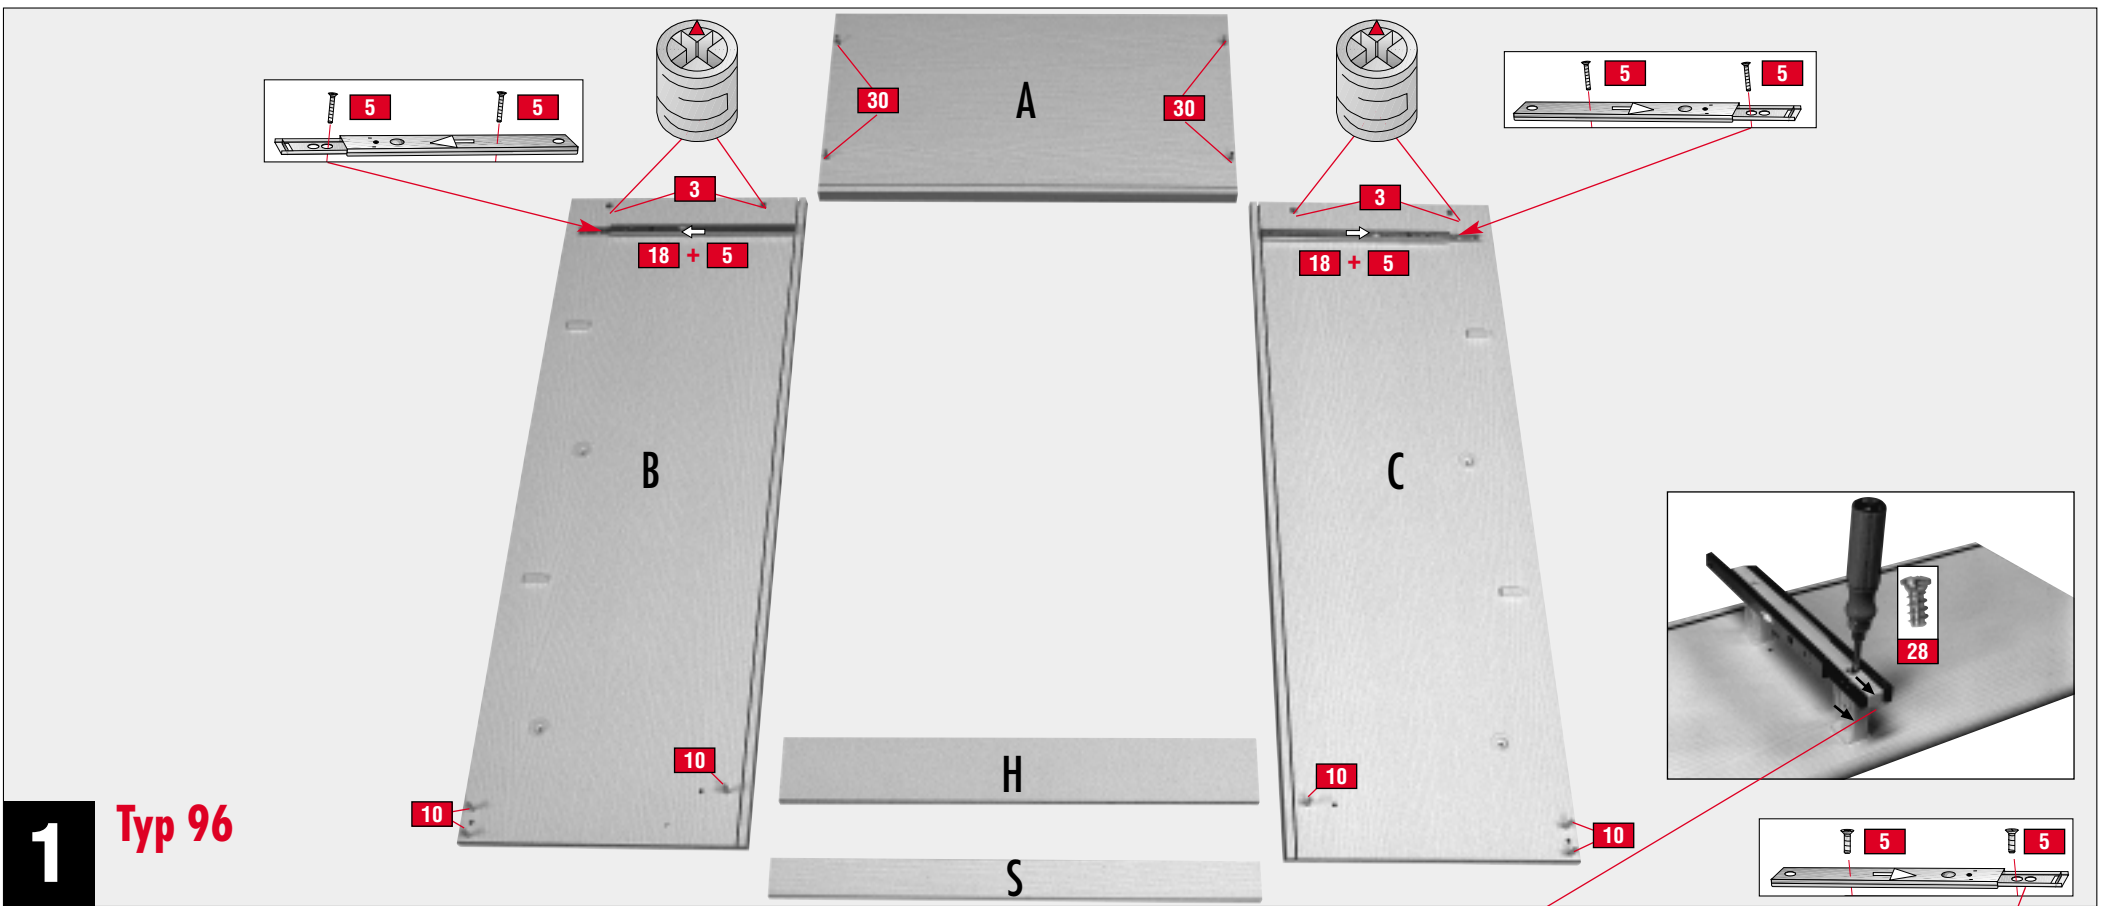

SOFT^{CS} plus

MAXI^{CS}

Probleme?
Informationen
Problèmes?
Informations
problems?
information
problemen?
informatie

SERVICE-HOTLINE
01805-15 14 16
international: ++49-1805-15 14 16
7.00 – 22.00
täglich • tous les jours • every day • dagelijks
1 Minute = € 0,12 (Tarif Deutsche Telekom)

www.csschmal.com

e-mail: service@csschmal.com