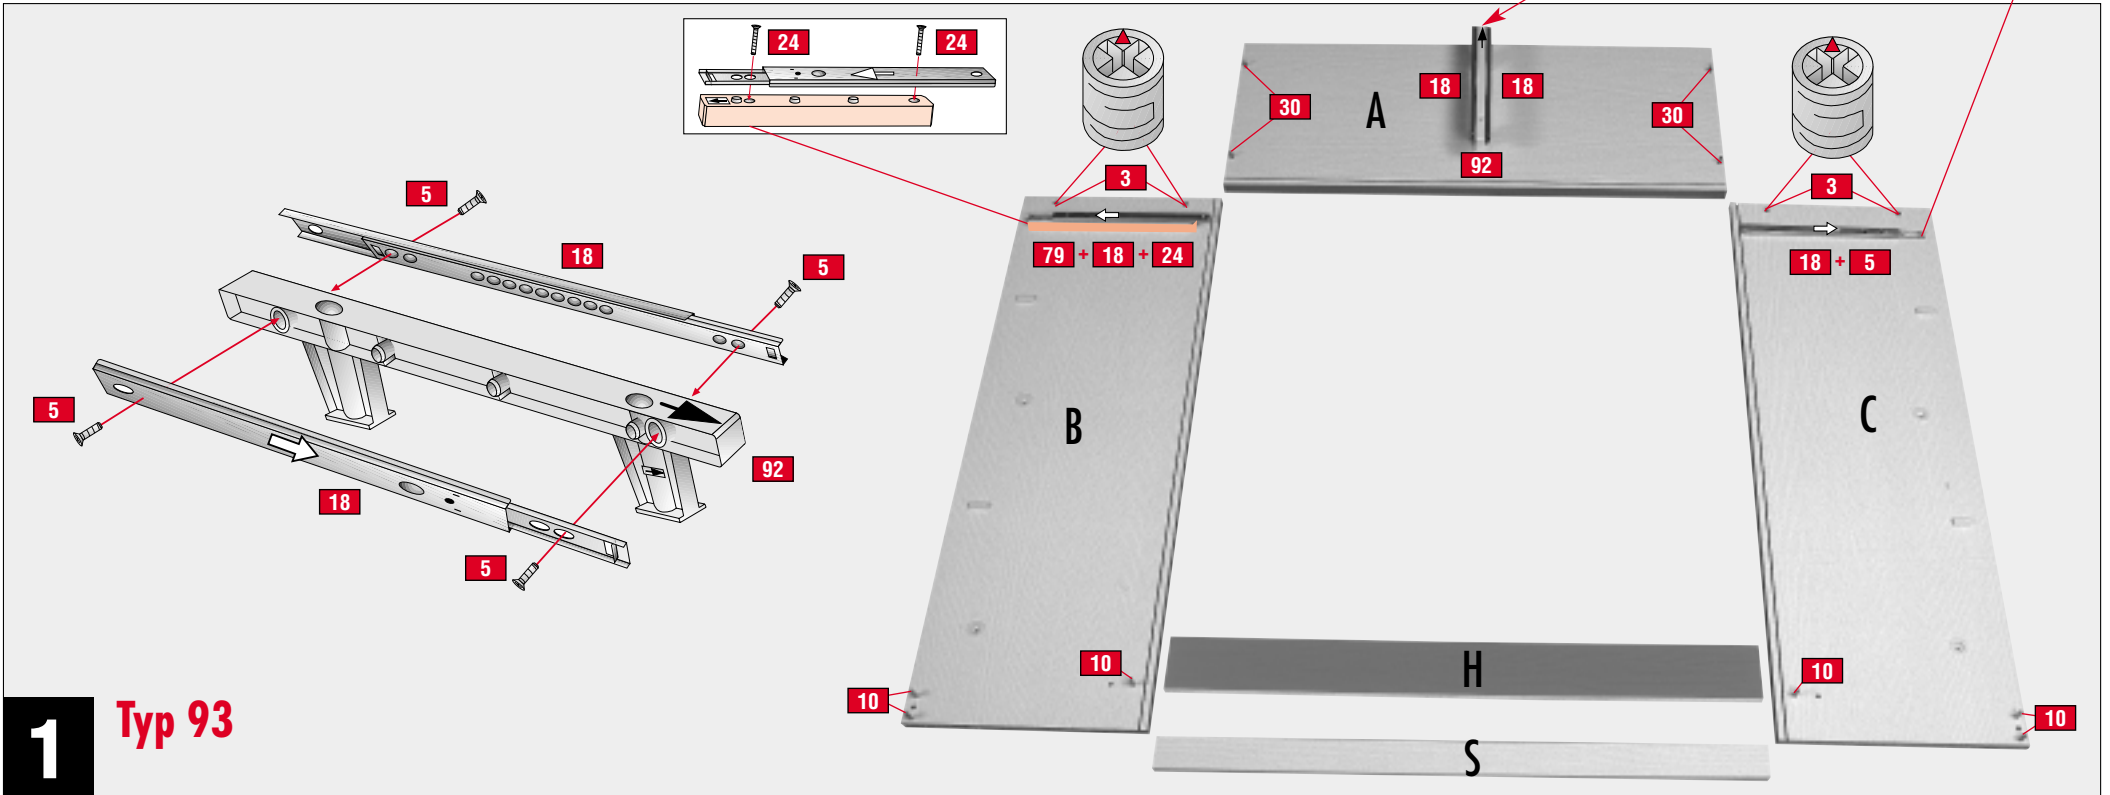

SOFT^{CS} plus

MAXI^{CS}

Probleme?
Informationen
Problèmes?
Informations
problems?
information
problemen?
informatie

SERVICE-HOTLINE
01805-15 14 16
international: ++49-1805-15 14 16
7.00 – 22.00
täglich • tous les jours • every day • dagelijks
1 Minute = € 0,12 (Tarif Deutsche Telekom)

www.csschmal.com

e-mail: service@csschmal.com